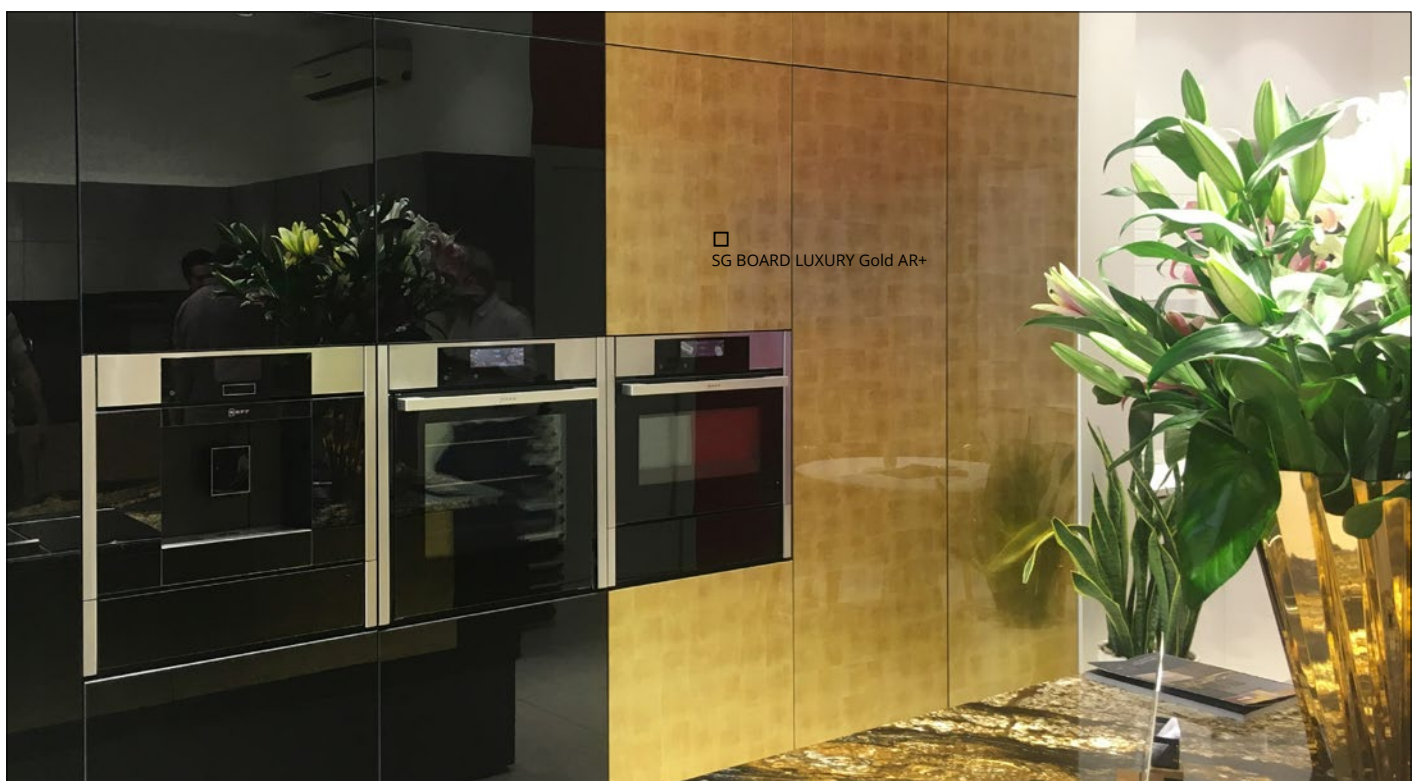

SIBU | BOARD collection

DE

Design meets Function - SIBU | BOARD COLLECTION bietet erstmalig trendige SIBU DESIGN Dekore fertig verpresst auf MDF-Platten an.

Die aufgrund großer Nachfrage entwickelte SIBU | BOARD COLLECTION bietet somit eine simple und doch innovative Lösung für die täglichen Herausforderungen der Möbelindustrie.

- kratzresistente Oberflächen in Vintage-, Used- und Steinoptiken
- Dekore verpresst auf MDF mit passendem Gegenzug
- Lieferformat 2800 x 1250 mm
- leichte und problemlose Weiterverarbeitung zu bekanteten Möbelfronten
- Zu allen SIBU | BOARD COLLECTION Produkten sind passende Kanten erhältlich.

GB

Design meets function - in the SIBU | BOARD COLLECTION, which for the first time makes fashionable SIBU DESIGN patterns available on ready-pressed MDF boards. Accordingly, the SIBU | BOARD COLLECTION, which has been created in response to major demand, offers a simple but nonetheless innovative solution for the daily needs of the furniture industry.

- Vintage-, Used- and stone patterned sheets with scratch-resistant surfaces
- Pattern pressed onto MDF with suitable balancing material
- 2800 x 1250 mm delivery dimensions
- Straightforward, problem-free processing on edged furniture fronts
- Suitable edges are available for all products of the SIBU | BOARD COLLECTION.